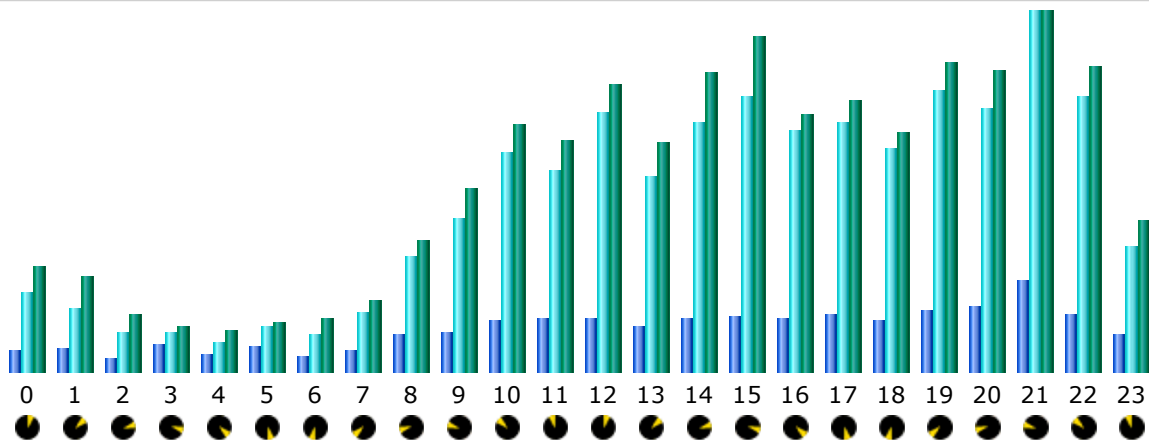

Hours

Hours	Pages	Hits	Bandwidth	Hours	Pages	Hits	Bandwidth
00	1305	4863	100.33 MB	12	3321	16131	276.15 MB
01	1487	3957	91.91 MB	13	2837	12079	219.75 MB
02	859	2417	54.92 MB	14	3273	15528	286.53 MB
03	1650	2397	44.18 MB	15	3479	17127	322.11 MB
04	1096	1810	39.82 MB	16	3313	14948	247.69 MB
05	1609	2846	48.02 MB	17	3532	15518	260.89 MB
06	961	2281	50.12 MB	18	3110	13861	229.28 MB
07	1266	3678	68.06 MB	19	3830	17454	296.34 MB
08	2262	7129	126.05 MB	20	4087	16387	289.59 MB
09	2408	9491	175.14 MB	21	5666	22368	346.04 MB
10	3177	13661	236.49 MB	22	3486	17037	293.04 MB
11	3294	12433	221.11 MB	23	2247	7752	145.50 MB

Countries (Top 25) - [Full list](#)

Countries	Pages	Hits	Bandwidth
United States us 28260 102325 1.75 GB			
Croatia hr 8774 36626 626.07 MB